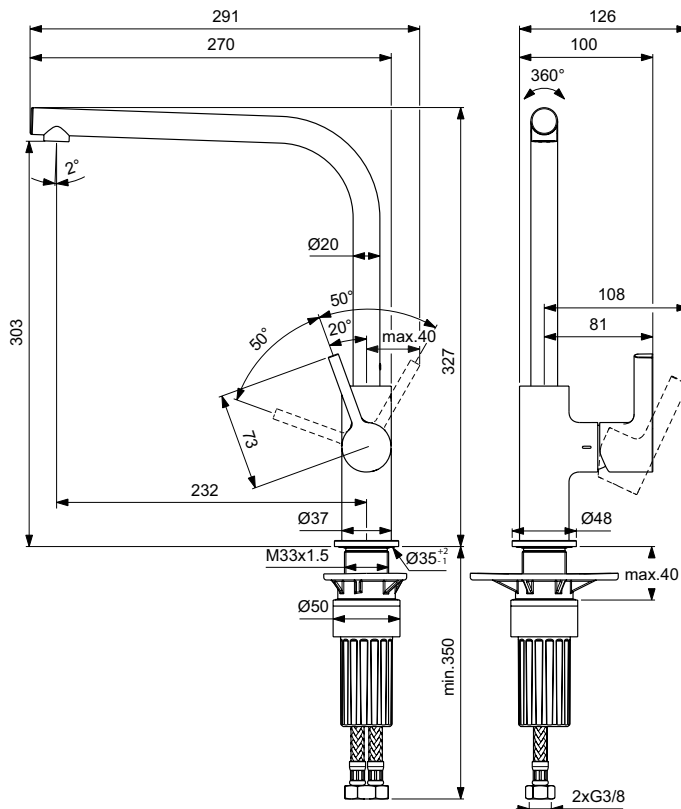

### Стоящ смесител за кухня с висок тръбен чучур

Gusto стоящ смесител за кухня с висок тръбен чучур; месингово лято тяло с тръбен чучур с височина под аератора 303mm; тръбен L чучур с ъгъл на въртене 360°; 28mm FirmaFlow керамичен затварящ механизъм с ограничител на топла вода; метална ръкохватка; цветни индикатори за топла и студена вода -принтирани на тялото; аератор Cache M16.5x1; Easy-Fix+ присъединяване за смесители за кухня; гъвкави връзки G3/8".

#### Повече информация за продукта:

Тип:	С тръбен чучур
Монтаж:	Стоящ
Тип управление:	Single lever
Отвор за смесител:	1
Нето тегло (кг):	1,51
Височина (мм):	327
Ширина (мм):	105
Дължина (мм):	291
Форма:	Зкръглени / извити
Инсталация:	EasyFix+