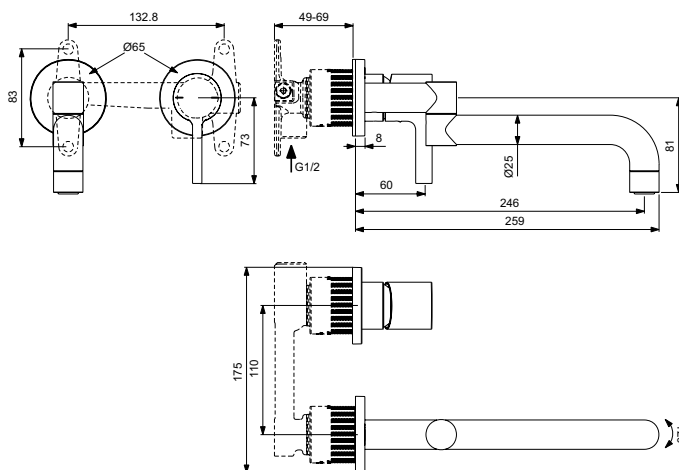

Ideal Standard

KITCHEN MIXERS

Gusto

СТАТИЯ Брой: **BD426AA**

Вграден кухненски смесител с тръбен чучур 246mm

Gusto вграден смесител за кухня с въртящ тръбен чучур 246mm; комплект 2 - външна част; тръбен чучур с ъгъл на въртене 120°; 28mm FirmaFlow керамичен затварящ механизъм с ограничител на топла вода; метална ръкохватка с индикатори за топла и студена вода; силиконов аератор - за лесно почистване; необходима комплектация с комплект за вграждане /Комплект 1/ A1313NU.

Цвят: AA - Хром

Технология: FirmaFlow

Повече информация за продукта:

Тип:	С тръбен чучур
Монтаж:	Вграден
Тип управление:	Single lever
Отвор за смесител:	2
Нето тегло (кг):	0,88
Височина (мм):	122
Ширина (мм):	175
Дължина (мм):	259
Форма:	Зкръглени / извити